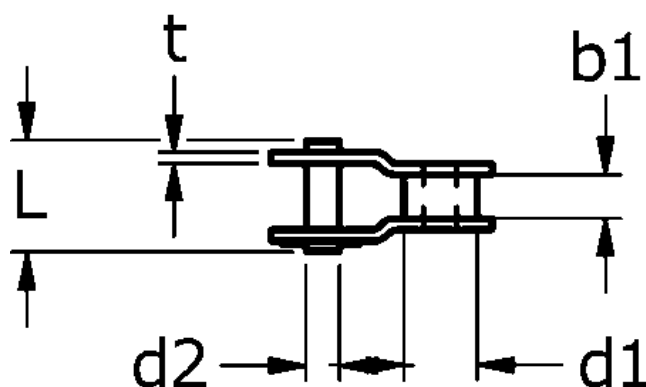

Article number: 61370235200004
Description: Tsubaki 12 B-1 Simplex offset link OL
Neptune.
Note: 12 B-1

Measures

b1 = 11.68
d1 = 12.07
d2 = 5.72
H = 16.1
L = 24.8
P = 19.05
t = 1.8