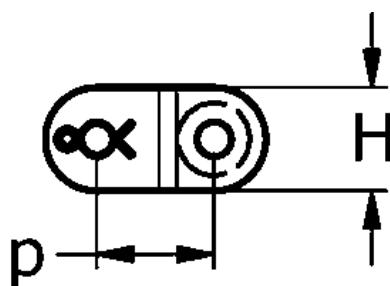

Article number: 61370235200004
Description: Tsubaki 12 B-1 Simplex offset link OL
Neptune.
Note: 12 B-1

Measures

b1 = 11.68
d1 = 12.07
d2 = 5.72
H = 16.1
L = 24.8
P = 19.05
t = 1.8